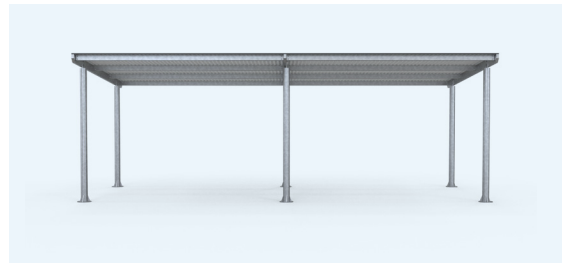

8 x 4 Galvanised Shelter