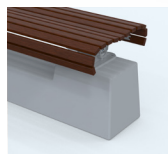

Plinth mount