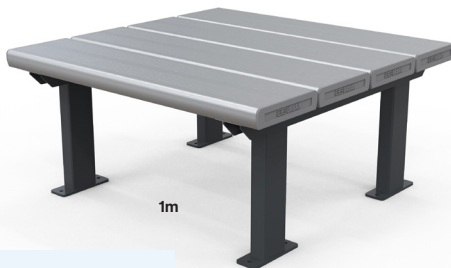

1m

3m

4m

5m

6m

1m

Aluminium PRO Platform Bench

- 1m Size: 1000(L) x 1000(W) x 485(H)mm
- 2m Size: 2000(L) x 1000(W) x 485(H)mm